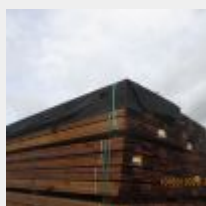

Lot n° 148
112 Lames de terrasse premier choix en pin du Nord, Section 27x145x3000mm, Traitées classe 4, Autoclave certifié CTB-B+, De couleur Marron, Une face lisse et une face striée au profil NAO Mise à prix : 640€