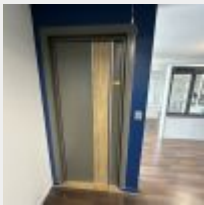

Lot n° 104
Porte d'entrée ouverture à distance (POD) Modèle TENERE 85, digicode K LINE Serrure 5 points, 3 télécommandes Dimensions hors tout : H: 217.5 x l: 97cm, données à titre indicatif A démonter sans endommager le local, chèque de caution de 1000€ demandé Mise à prix : 800€