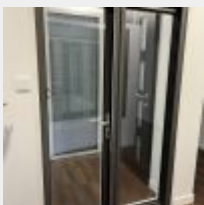

Lot n° 106
Porte fenêtre 2 battants K LINE alu bicolore gris extérieur blanc intérieur Dimensions hors tout : H: 214 x l: 127cm, données à titre indicatif A démonter sans endommager le local, chèque de caution de 1000€ demandé Mise à prix : 500€