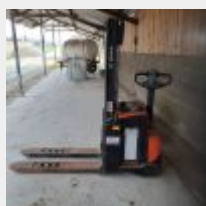

Lot n° 20  
Escabeau MACC Mise à prix : 40€

Lot n° 21  
Carrelette RUBI TX900 Mise à prix : 80€

Lot n° 23  
Scie Mise à prix : 30€

Lot n° 24  
5 Barres à chape liquide, 5 Tréteaux, 1 Sauterelle, 4 Seaux à colle, 2 Jericanes, Seaux, Pelle, Gratoir, 2 Balais, 2 Bacs de pige pour niveau, Enrouleur avec tuyau, 4 Bidons de produit pour chape liquide SIKA, Joint de dilatation, Equerre d'angle Mise à prix : 150€

Lot n° 27  
Etagère sur cornières métal rouge 4 niveaux Etagère galva 4 niveaux Petit rack 3 niveaux Mise à prix : 60€

Lot n° 31  
Bureau, petit meuble 2 portes, caisson, 2 chaises coque visiteur Bureau d'angle avec 2 caissons SAMAS, 1 siège sur roulettes, 2 chaises coque Mise à prix : 40€

Lot n° 32  
2 Armoires métal Mise à prix : 40€

Lot n° 33  
Transpalette électrique BT STAXIO 1.40m (Achat AXXEL en crédit bail), 1600 Kg avec chargeur Mise à prix : 400€

Lot n° 34  
Photocopieur RICOH MPC 2004ex A confirmer