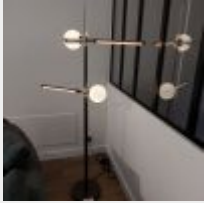

Lot n° 18
Lampadaire PINOCCHIO by MASSIMO TONETTO Structure métallique, nickel fait à la main en Italie
(Prix de vente : 6244 € TTC) Mise à prix : 650€